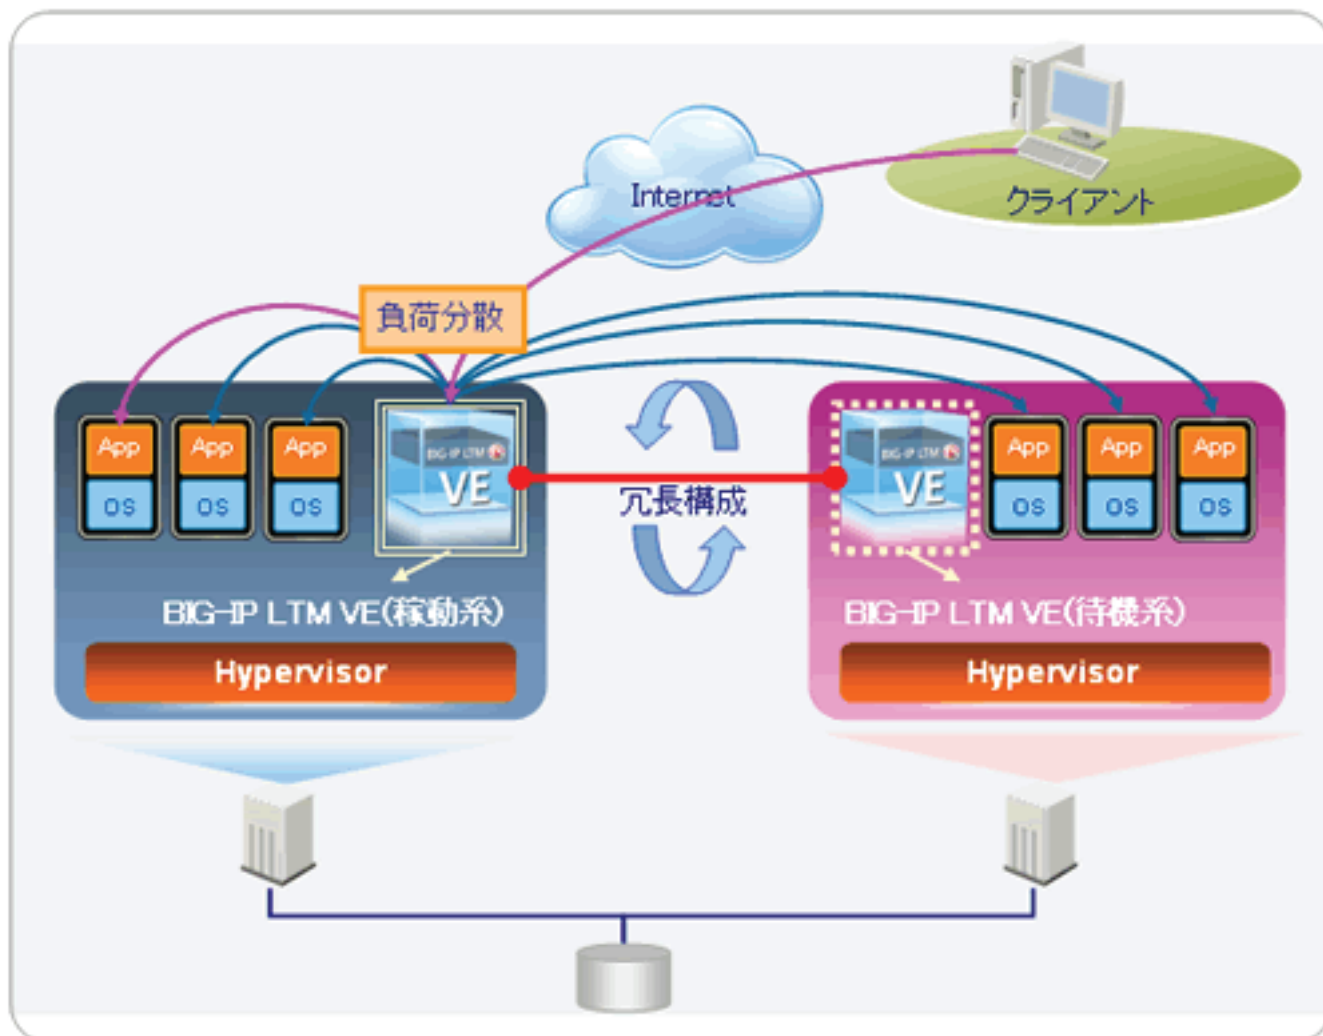

### 主な特長

VM Poolは仮想化ソフトを使い、ブレードサーバと共用ストレージと合わせ、仮想化統合インフラを提供するCTCのプライベートクラウドソリューションです。

BIG-IP LTM Virtual Editionの仮想サーバの負荷分散機能により、負荷分散対象となるWebサーバ等の追加に応じて、俊敏に負荷分散機能のデプロイメントが可能になります。

- ・ 短時間で仮想化インフラの導入が可能

VM Poolは、あらかじめ設計・検証を済ませ、ノウハウや設計ポイントを集約したテンプレートによって短時間で導入を可能にします。このVM PoolにBIG-IP LTM Virtual Editionを追加する事により、負荷分散機能も簡単に実現可能になります。

- ・ プライベートクラウドの要件に対応

プライベートクラウド環境における複雑なシステム運用を補完するバックアップやリソース監視といった管理機能及び、仮想化環境に対応したサーバ負荷分散とセキュリティ機能をVM Poolに追加しました。これにより、プライベートクラウド環境の実現に必要な要件を満たす機能を総合的にソリューション化しました。

### 製品名 : VM Pool

VM Poolは標準基本設計に基づいた検証済みの状態で提供、及び、各種テンプレートの利用で短期間での提供を実現しています。VM Poolは、2007年12月より販売を開始し100件を超える豊富な実績があります。また、関連サービスとして、プライベートクラウド実現の構想立案を行うコンサルティングサービス「SOIDEAL」や複雑なプライベートクラウド環境における運用課題を解決する「リモート運用サービスRePlavail」等があります。

## システム構成図