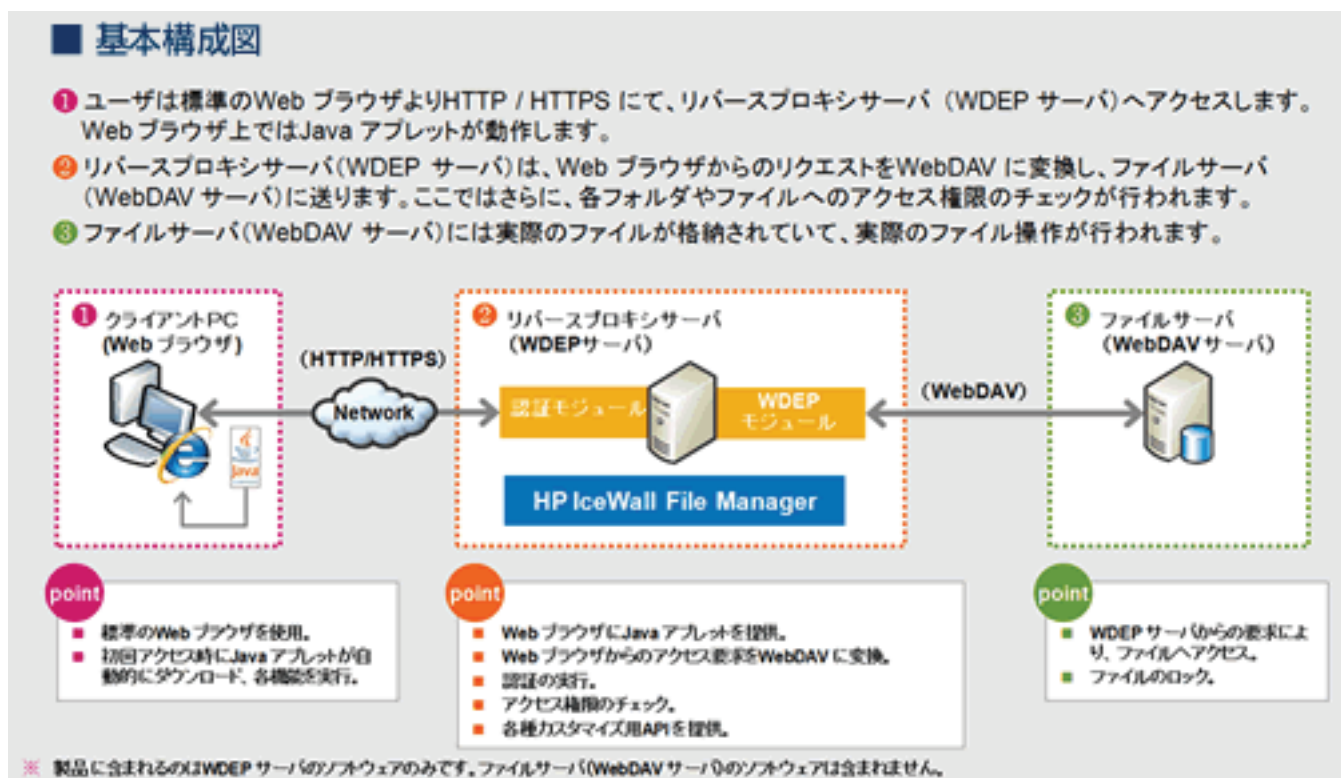

- ・ リモートオフィスや外出先からファイルサーバへのセキュアで快適なアクセスを実現します
- ・ Edge Gatewayによりクライアントの動作を制限することにより情報漏洩のリスクを更に軽減します

製品概要

製品名 : HP IceWall File Manager

HP IceWall File Manager は、Web ブラウザからファイルサーバにHTTPでアクセスし、かつエクスプローラライクな操作感でのファイル操作を可能とすることで、イントラネット・インターネットを問わず、利便性の高いファイル共有を実現する、ファイルサーバソリューション製品です。

HP IceWall File ManagerのWebブラウザでの画面上で可能な主な操作は以下のとおりです。

- ・ フォルダとフォルダ内容の表示、フォルダ新規作成
- ・ フォルダやファイルの削除、コピー、移動、名前変更、属性情報付加
- ・ ファイルのアップロード、ダウンロード
- ・ ファイルのロック、編集
- ・ ショートカットの作成

HP IceWall File ManagerとBIG-IP Edge Gatewayを連携させる場合の機能分担とエリア（イメージ図）

認証イメージ

エクスプローラライクな操作性
ドラッグ・ドロップも可能

ファイルごとにコメントの付加が可能

ファイルロック
(ロックされた編集ファイルを表示)

ワークスペース
(ローカルディスクの編集ファイルを表示)

システム構成図

HP IceWall File Managerは、Webブラウザ、リバースプロキシサーバ（WDEPサーバ）、ファイルサーバ（WebDAVサーバ）より構成されます。

関連技術情報：HP IceWallファミリー技術レポート

リモートアクセスソリューション F5ネットワークス社 BIG-IP Edge GatewayとHP IceWall File Managerの連携について

<http://h50146.www5.hp.com/products/software/security/icewall/family/report/edgegateway.html>

HP IceWall File Managerについての詳細