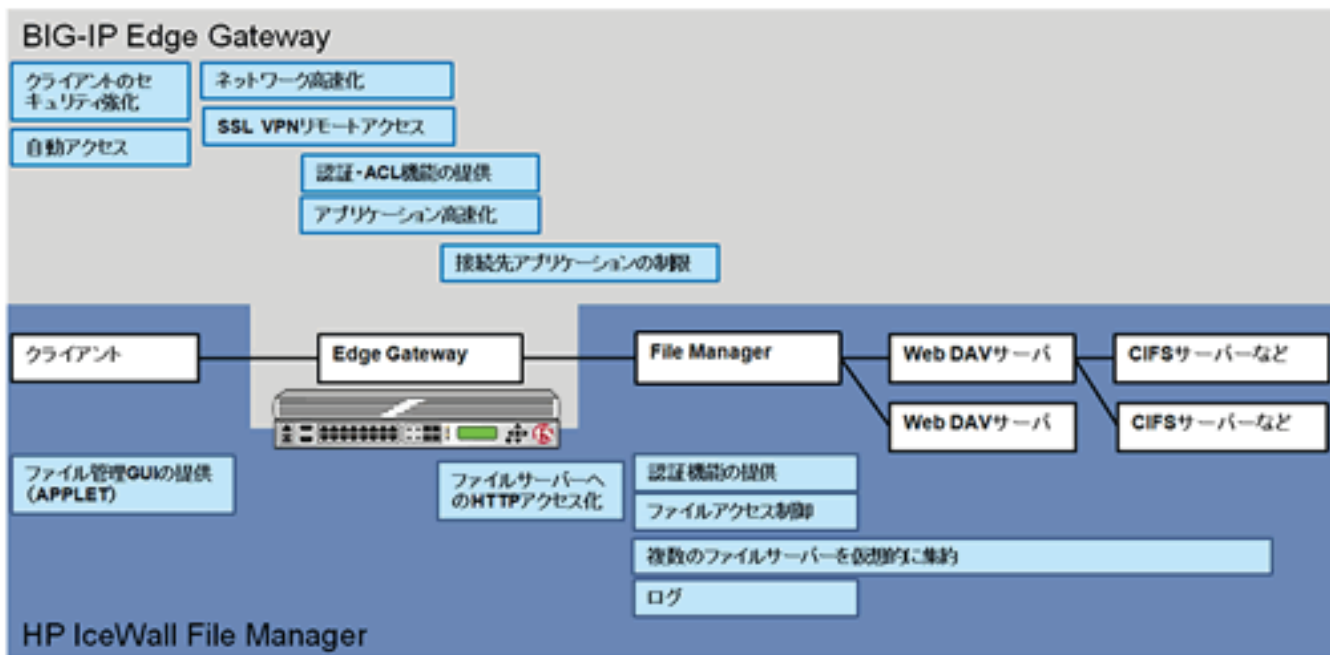

BIG-IP Edge Gatewayとの連携により、リモートオフィスや外出先からのファイルサーバーへのセキュアで快適なアクセスを実現し、また情報漏洩のリスクを更に軽減します。

BIG-IP Edge Gatewayは、外出先やリモートオフィスからユーザーが安全かつ簡単に社内ネットワークへの接続や業務アプリケーションを利用できるテレワーク環境を支援する製品です。

従来のリモートアクセスソリューションと比較すると、より大規模な環境（最大で40000同時接続）での利用を想定しております。また、業務アプリケーションへのアクセスを高速化する機能も単一の機器により実現することでコストパフォーマンスが大変優れています。

- ・ リモートオフィスや外出先からファイルサーバへのセキュアで快適なアクセスを実現します
- ・ Edge Gatewayによりクライアントの動作を制限することにより情報漏洩のリスクを更に軽減します

製品概要

製品名 : HP IceWall File Manager

HP IceWall File Manager は、Web ブラウザからファイルサーバにHTTPでアクセスし、かつエクスプローラライクな操作感でのファイル操作を可能とすることで、イントラネット・インターネットを問わず、利便性の高いファイル共有を実現する、ファイルサーバソリューション製品です。

HP IceWall File ManagerのWebブラウザでの画面上で可能な主な操作は以下のとおりです。

- ・ フォルダとフォルダ内容の表示、フォルダ新規作成
- ・ フォルダやファイルの削除、コピー、移動、名前変更、属性情報付加
- ・ ファイルのアップロード、ダウンロード
- ・ ファイルのロック、編集
- ・ ショートカットの作成

HP IceWall File ManagerとBIG-IP Edge Gatewayを連携させる場合の機能分担とエリア（イメージ図）

認証イメージ

エクスプローラライクな操作性
ドラッグ・ドロップも可能

ファイルごとにコメントの付加が可能

ファイルロック
(ロックされた編集ファイルを表示)

ワークスペース
(ローカルディスクの編集ファイルを表示)

システム構成図

HP IceWall File Managerは、Webブラウザ、リバースプロキシサーバ（WDEPサーバ）、ファイルサーバ（WebDAVサーバ）より構成されます。

関連技術情報：HP IceWallファミリー技術レポート